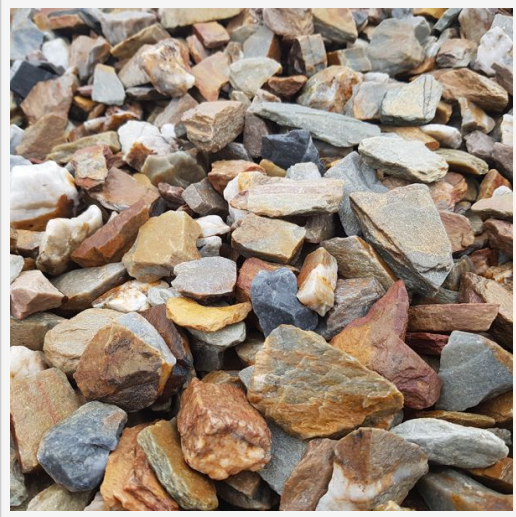

Natural Stones

geral@silaco.pt | (+351) 249 575 148

PÉTALAS DE QUARTZI TE

DESCRIÇÃO

GRANULOMETRIA (mm)

30/60

Morada: Rua da Escola, 9 Amieira
2435-681 Urqueira
Portugal

Email: geral@silaco.pt
Email: comercial@silaco.pt