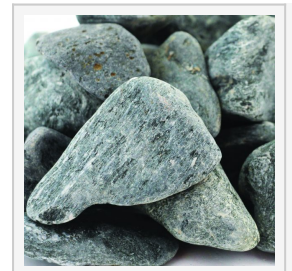

SEIXO VERDE

DESCRIÇÃO

GRANULOMETRIA (mm)

15/25
30/60
120/250

Morada: Rua da Escola, 9
Amieira
2435-681 Urqueira
Portugal

Email: geral@silaco.pt
Email: comercial@silaco.pt

Tlf: +351 249 575 148
Fax: +351 249 096 686
Tlm: +351 917 279 864