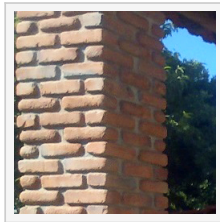

## DESCRIÇÃO

TAMANHO (cm)

22 x 10 x 6

Tijolo Burro

Tijolo Burro Envelhecido

**Morada:** Rua da Escola, 9 Amieira  
2435-681 Urqueira  
Portugal

**Email:** geral@silaco.pt  
**Email:** comercial@silaco.pt

**Tlf:** +351 249 575 148  
**Fax:** +351 249 096 686  
**Tlm:** +351 917 279 864