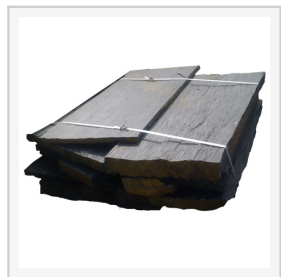

PLACAS EM BRUTO

DESCRIÇÃO

TAMANHO (cm)

120/150 x 30/35 x 3/6

120/150 x 50 x 3/6

Morada: Rua da Escola, 9
Amieira
2435-681 Urqueira
Portugal

Email: geral@silaco.pt
Email: comercial@silaco.pt

Tlf: +351 249 575 148
Fax: +351 249 096 686
Tlm: +351 917 279 864