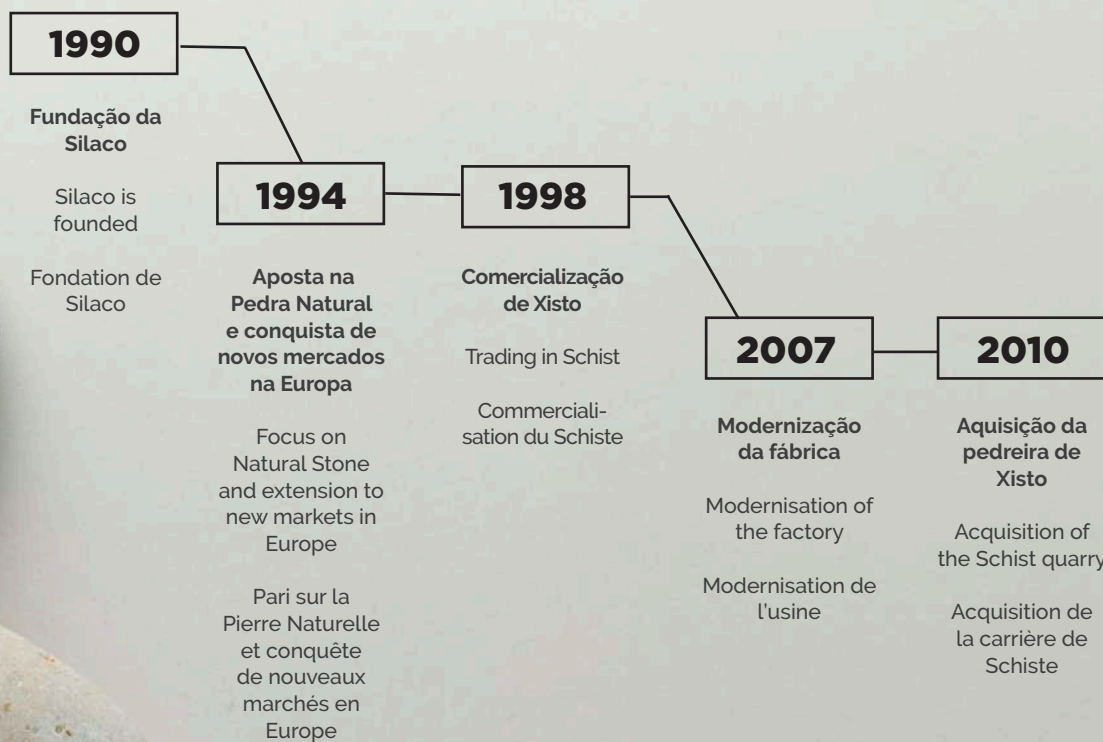

Cronograma

Timeline | Chronogramme

Empresa

Company | Société

A Silaco Natural Stones é uma empresa familiar fundada em 1990 por Armando das Neves Marques, situada em Ourém, Fátima. Somos especializados na transformação e comercialização de Pedra Natural. Apostando no crescimento e na inovação, adquirimos em 2010 uma Pedreira de Xisto Preto de Foz Côa. Actualmente, na empresa trabalha a 2ª geração da família, Miguel Marques e Joel Marques.

Silaco Natural Stones is a leading family-owned company, founded in 1990, by Armando das Neves Marques, located in Ourém, Fátima. We are specialised in manufacturing and trading Natural Stone. In 2010, to ensure innovation and sustainable growth, we acquired a Foz Coa's Black Schist quarry. Nowadays, the company is run by the family's second generation, Miguel Marques and Joel Marques.

Silaco Natural Stones est une entreprise familiale fondée en 1990 par Armando das Neves Marques, située à Ourém, dans la région de Fátima. Nous sommes spécialisés dans la transformation et la commercialisation de la pierre naturelle. Misant sur la croissance et l'innovation, nous avons acquis en 2010 une carrière de pierre de schiste noir de Foz Côa. Actuellement, la société est dirigée par la 2ème génération de la famille, Miguel Marques et Joel Marques.